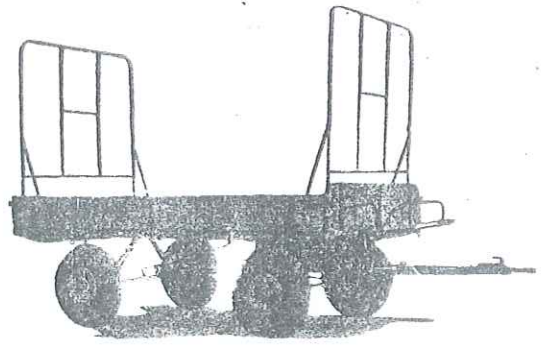

MIEDEMA

landbouwwerktuigen
zijn en blijven
FAVORJET!

Voor elk
bedrijf
een passende
wagen

Alle typen met 3 punts ophanging.

MIETRA transporteurs (diverse lengten)

in 3 typen, n.l.:

- MIETRA T.C. met 40 cm rubber band en bovenaandrijving.
- MIETRA C met 30 cm rubber band
- MIETRA Junior met 13 cm rubber band.