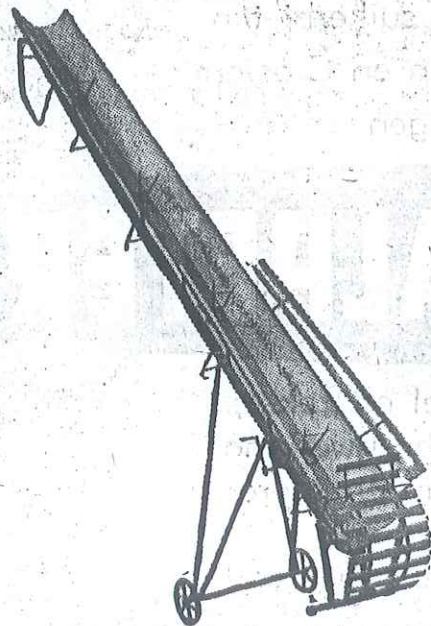

„MIETRA” Junior

Vraagt U eens vrijblijvend volledige inlichtingen. Levering via de handel

Vrijdags te bezichtigen op het Zaailand te Leeuwarden