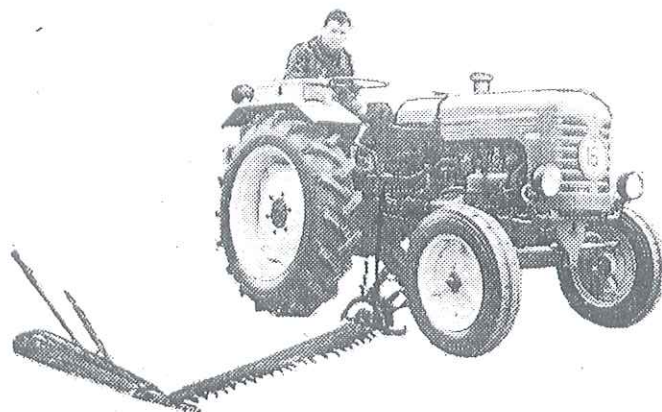

Prijzen vanaf f 2580.—

II de „MIETRA” C met 30 cm vlakke rubberband

Geschikt voor: gras, hooi, schoven, perspakjes, zand, op silo's enz.

Prijzen vanaf f 1340.—

III de „MIETRA” Junior met 14 cm rubberband

Geschikt voor: gras, hooi, schoven, enz.

Vrijdags te bezichtigen op het Zaailand te Leeuwarden

BELARUS DT 20

1965

Nog enkele maanden en u moet weer maaien!!

Zorg dat uw gereedschap in een zo goed mogelijke staat is

OOK UW TREKKER

Wij importeren in steeds groeiend aantal de ...