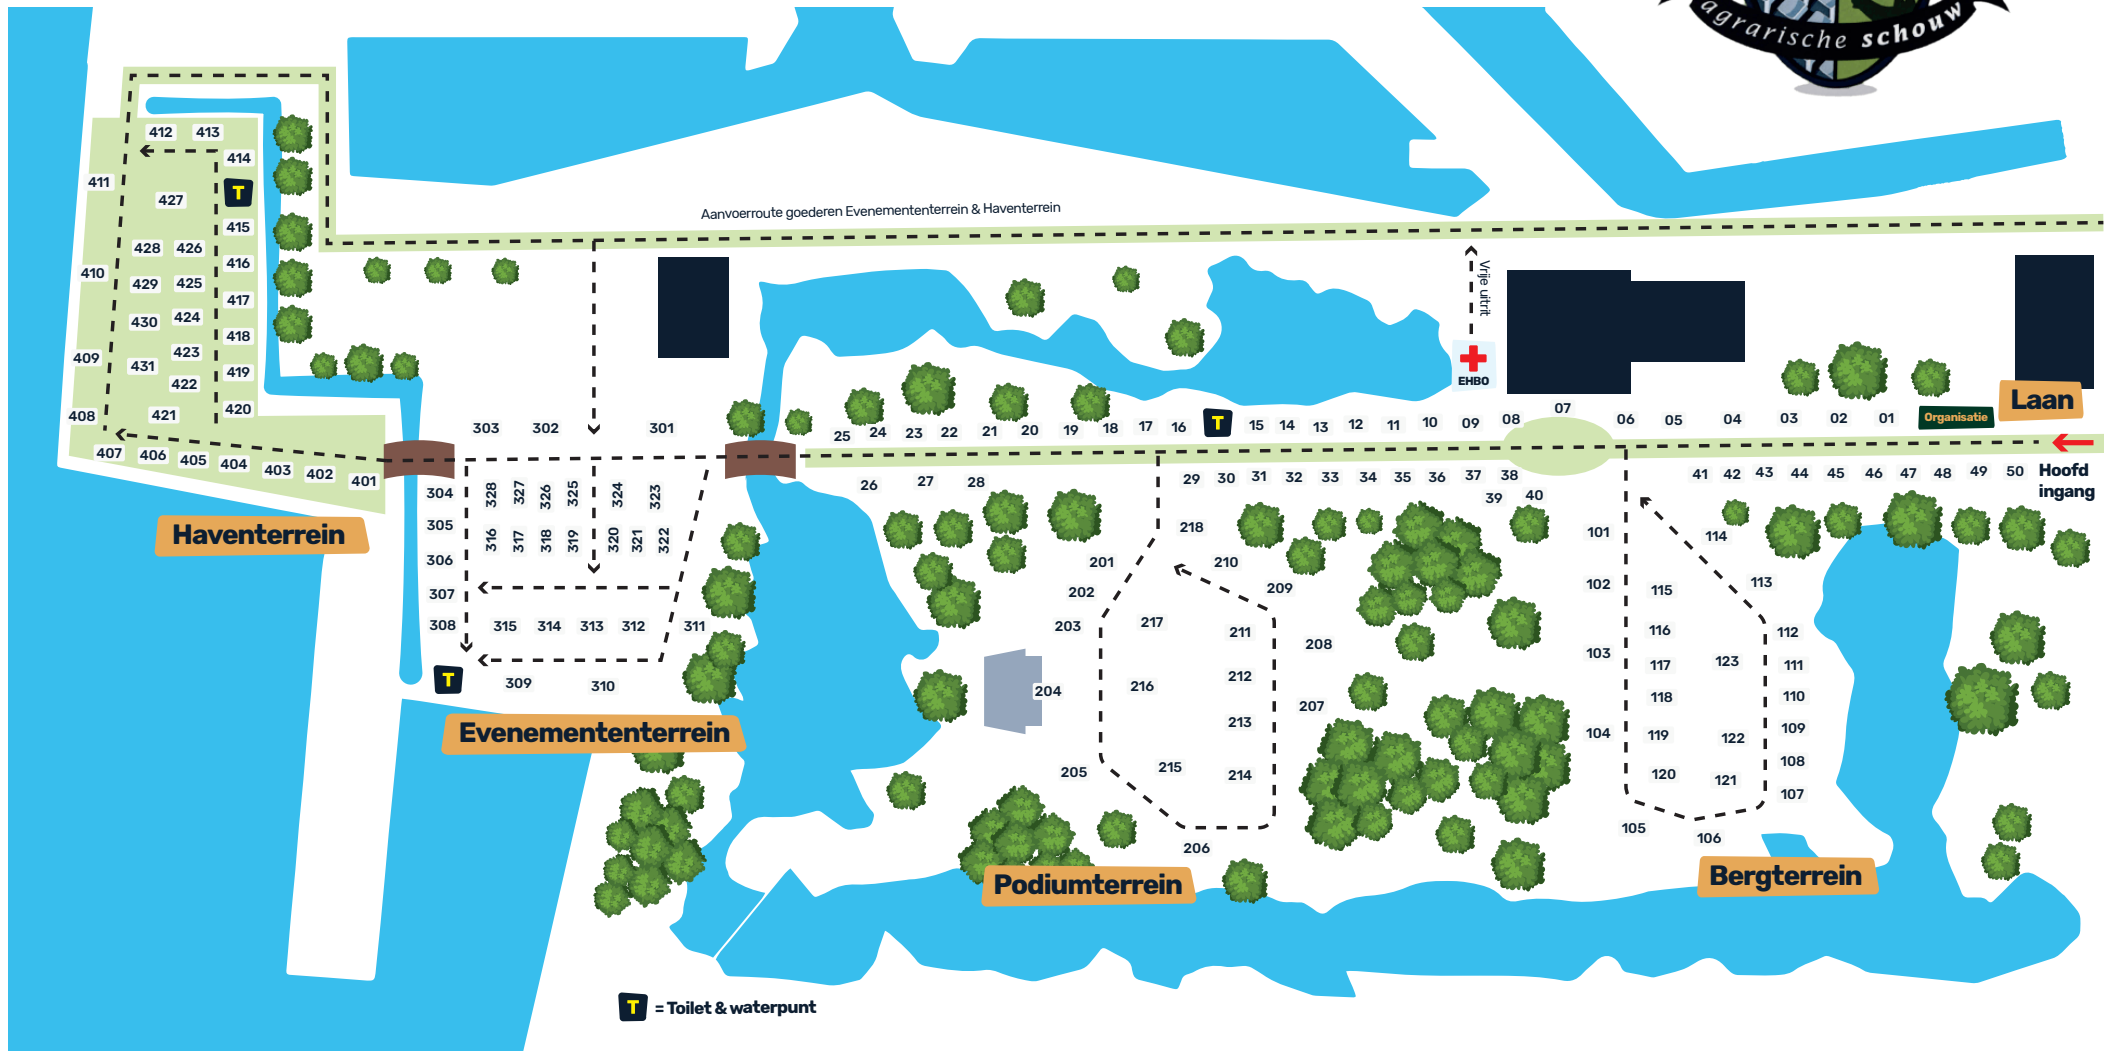

Agrarische Schouw 2024

Plattegrond & deelnemerslijst

Laan

1	t Hasker Assurantiekantoor	Oudehaske	www.foppie.nl
2	Univé Dichtbij	Heerenveen	www.unive.nl
3	ASP Noard	Sneek	www.aspnoard.nl
4	Weidse Blik	Joure	www.weidseblik.nl
5	Lely Center Heerenveen	Heerenveen	www.lely.com/heerenveen
6	Melkveetechniek de Jong B.V. en Bosch HIT B.V.	Gorredijk	www.mvt-dejong.nl en www.bosch-hit.nl
7	Mechanisatie Franeker	Franeker	www.mechanisatiefraneker.nl
8	Countus accountants en adviseurs	Joure	www.countus.nl
9	Deelstra Jansen administratie en advies	Leeuwarden	https://www.deelstrajansen.nl
10	Hoekstra Fourages	De Blesse	www.hoekstrafourages.nl
11	Friesland Campina	Wijnjewoude	Campina
12	Het Friesch Grondbezit en Carboncoop	Ede	www.grondbezit.nl / www.carboncoop.nl
13	ABZ Diervoeding	Nijkerk	www.abzdiervoeding.nl
14	Farm Service BV	Leeuwarden	www.farmservice.nl
15	MELKTEC BV	Leeuwarden	www.melktec.nl
16	Doppio Espresso Joure	Joure	www.doppio-espresso.nl/Joure/joure-midstraat
17	Dak en Gevelbeplating De IJzeren Man bv	Joure	www.deijzerenman.nl
18	Mezutec Waterzuiveringssystemen	Zuidwolde	https://mezutec.nl/
19	Topteam Agrarische Verzekeringen	WOMMELS	www.topteam.nl
20	Speerstra Feed Ingredients B.V.	Eesterga	www.speerstra.com
21	DeHaan Advocaten en Notarissen	Leeuwarden	www.dehaanlaw.nl
22	Landlords-Vastgoed Nederland	Haule	Www.landlords-vastgoed.Nederland
23	Piersma Vloeren	Joure	www.piersmavloeren.nl
24	AtwFriens bv	Friens	atwagri.nl
25	ZOCON	Joure	www.zocon.eu